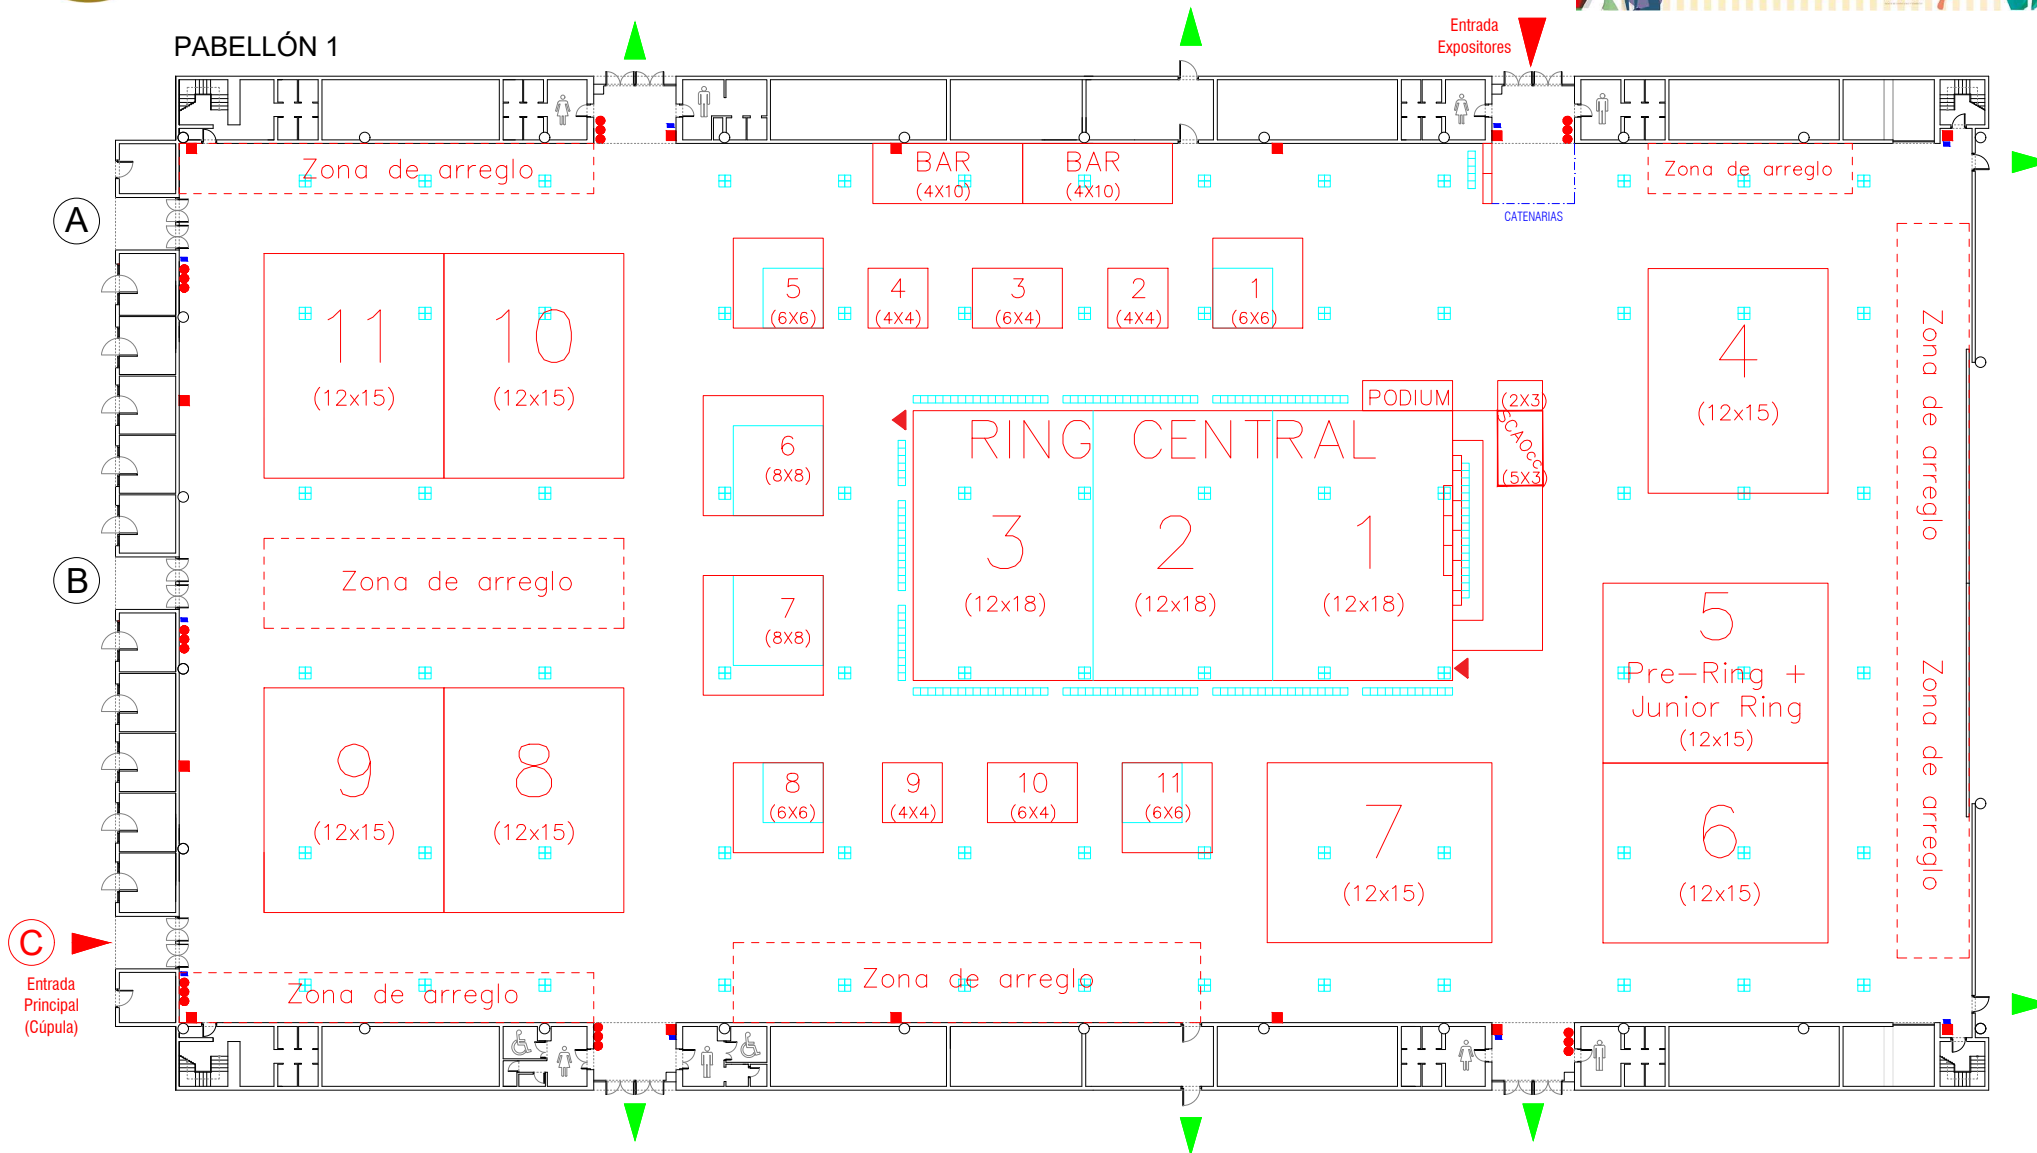

FIBES
SEVILLA
PALACIO DE EXPOSICIONES Y CONGRESOS

SURMASCOTAS 2019

Palacio de Exposiciones y Congresos de Sevilla

PABELLÓN 1

- Arquetas
- Bocas de incendio
- ▶ Salidas de Emergencia
- Extintores
- Pulsadores
- ▶ Entradas/Salidas a Pabellón